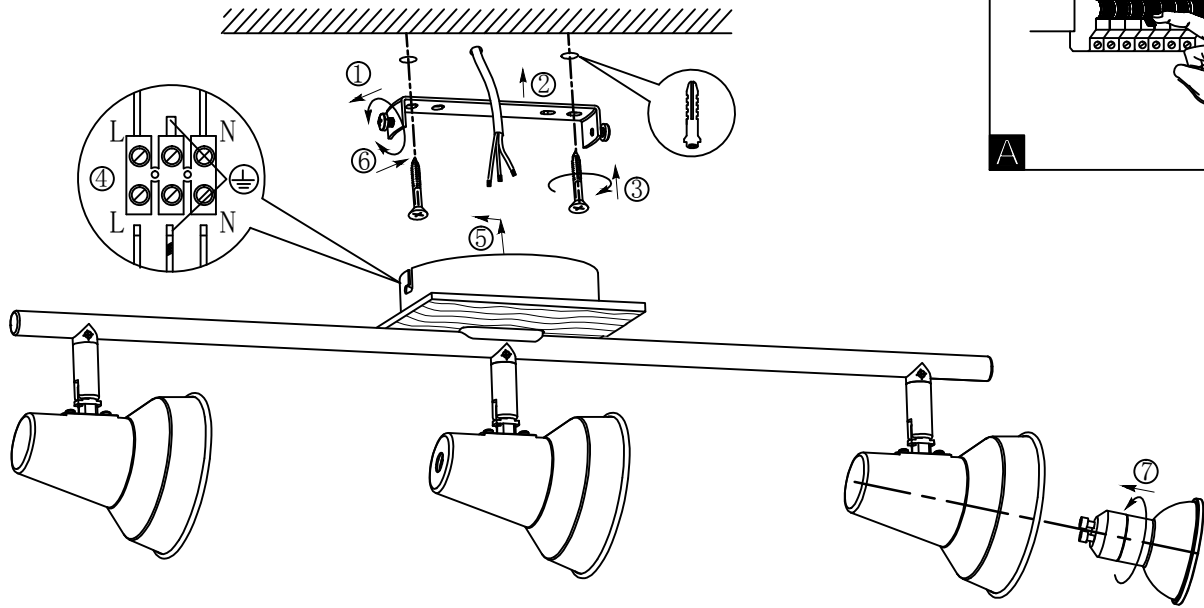

B

BLA95644

www.eglo.com

A5印制

 EGLO产品装配说明书		名称		2016-154C 三头管灯
校对			货号	95644/95648
绘图	李平松		通用	78843
审核		版次	V:1.2	
批准		日期	2016-03-25	
approved by EGLO QC				